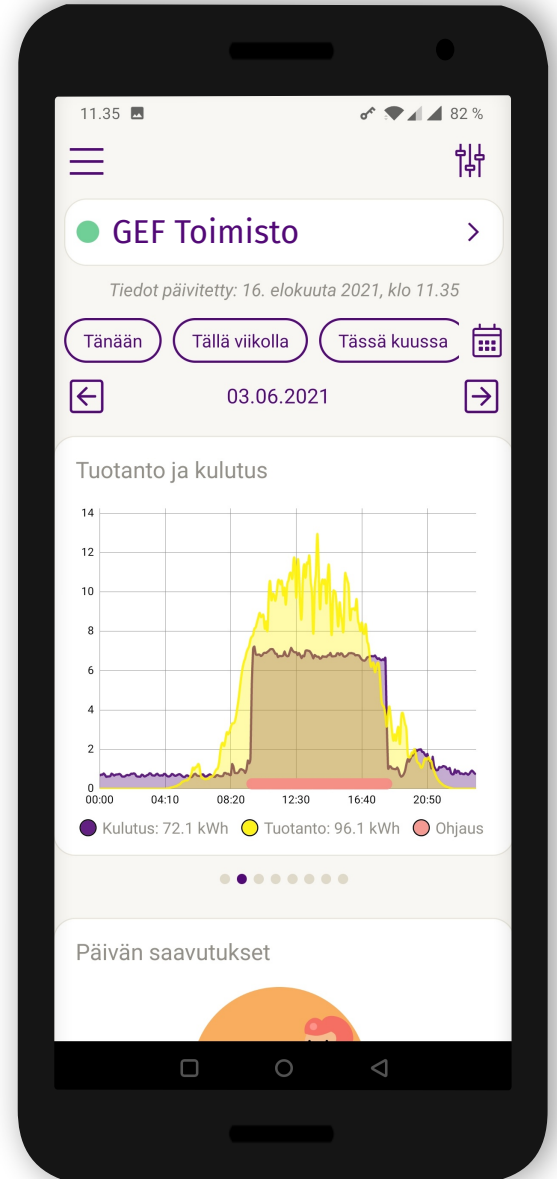

GEF Vision Tuotannonseuranta

Helppokäyttöinen

Yksinkertainen käyttöliittymä mahdollistaa helpon seurannan laitteesta ja paikasta välittämättä.

Suomenkielinen

GEF Vision on suunniteltu Suomessa ja kaikki tieto on saatavilla suomeksi.

Muina kielinä tuemme myös ruotsia ja englantia.

Reaaliaikainen

Tiedot päivittyvät kymmenen sekunnin välein, pitäen sinut aina ajantasalla tuotannostasi.

Laaja laitetuki

GEF Vision on kytkettävissä useimpiin aurinkosähköinverttereihin.

- Fronius
- Huawei
- SolarEdge
- ABB
- SMA
- Sungrow

Eikö laitettasi löydy listalta? Ota yhteyttä ja kysy viimeisimmistä päivityksistämme!

Tuote
GEF Alusta
GEF Tuotannonseuranta
Virtalähde ⁽¹⁾

1) Virtalähde vaaditaan liitettäessä muihin kuin Fronius Symo -inverttereihin